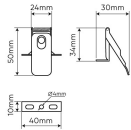

Nazwa parametru	Wartość
Gwarancja (lata)	5

Nazwa parametru	Wartość
Do zastosowań wewnątrz pomieszczeń	TAK
Opakowanie zbiorcze	125 szt.
Masa produktu z opakowaniem	70 g
Waga opakowania zbiorczego (kg)	8,8
Klasyfikacja GPC	10005575 - Szyny/ szynoprzewody
Status	Aktywny (w sprzedaży)
Zawartość netto produktu	1
Jednostka gsm	szt

Opakowanie jednostkowe

Szerokość [mm] **80**
Wysokość [mm] **20**
Długość [mm] **125**
Waga [kg] **70**

Opakowanie zbiorcze

Ilość szt/ taśmy w metrach **125**
Szerokość [mm] **370**
Wysokość [mm] **310**
Długość [mm] **200**
Waga [kg] **8,8**
Objętość [m³] **0,023**
Rodzaj op. zb. **Karton**