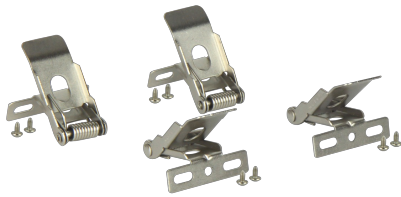

Kod produktu: 201347 EAN: 5905378201347

LED line PRIME Akcesoria montażowe - sprężyny do Backlit

Opis produktu

Akcesoria montażowe do paneli LED typu backlit - komplet czterech stalowych uchwytów. Umożliwiają podtynkową instalację paneli w płytach karton-gipsowych.

Nazwa parametru	Wartość
Gwarancja (lata)	5

Nazwa parametru	Wartość
Do zastosowań wewnątrz pomieszczeń	TAK
Opakowanie zbiorcze	125 szt.
Masa produktu z opakowaniem	70 g
Waga opakowania zbiorczego (kg)	8,8
Klasyfikacja GPC	10005575 - Szyny/ szynoprzewody
Status	Aktywny (w sprzedaży)
Zawartość netto produktu	1
Jednostka gsm	szt